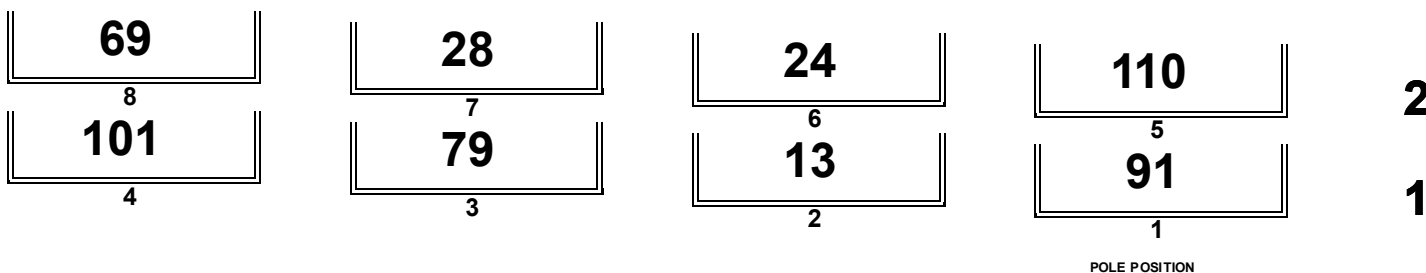

SuperMoto IDM Schleiz

S4
Kleines Finale RACE
Rennen (6:00 und 2 Runden)

Schleizer Dreieck 1,237 km

27.09.2020 10:35

DMSB-Reg.Nr. SM-11848/20

Orbits

Rennleiter (M. Friedrich/DEU)

Partner der Int. Deutschen Supermoto Meisterschaft