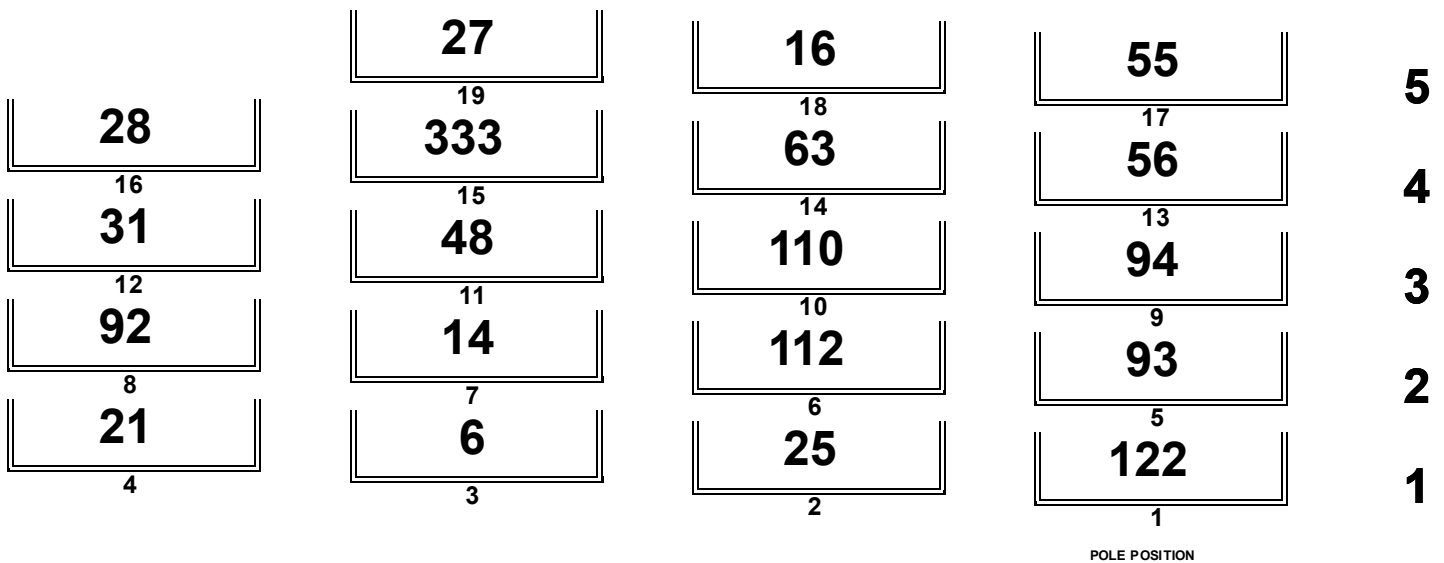

SuperMoto IDM Schleiz

S3

Schleizer Dreieck 1,237 km

1. Lauf RACE

27.09.2020 11:30

Rennen (12:00 und 2 Runden)

DMSB-Reg.Nr. SM-11848/20

Orbits