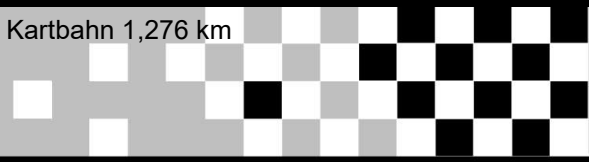

## SuperMoto IDM Oschersleben

S3

Oschersleben Kartbahn 1,276 km

Veranstaltungswertung

Pos.	#	Name	Klasse	Gesamtpunktzahl	R1.	R2.
1	25	Marvin Witter	S3	50	25	25
2	93	Andre Ziegler	S3	44	22	22
3	122	Julian Graffe	S3	40	20	20
4	14	Patrick Menzel	S3	33	15	18
5	27	Tim Ollesch	S3	32	16	16
6	63	Malte Thomas	S3	28	13	15
7	94	Dominik Durau	S3	27	14	13
8	45	Peter Schenk	S3	25	11	14
9	21	Oliver Helmes	S3	24	18	6
10	56	Mario Franke	S3 G	22	10	12
11	222	Manuel Hilpert	S3 G	19	12	7
12	92	Philipp Laupus	S3	18	9	9
13	112	Georg Lehmann	S3	16	5	11
14	333	Sebastian Hoppensack	S3	15	7	8
15	54	Julian Schweitzer	S3	14	4	10
16	11	Matthias Volkert	S3	13	8	5
17	232	Alexander Muck	S3	7	3	4
18	28	Benjamin Ruffer	S3	7	6	1
19	9	Lucas Hauser	S3	3	0	3
20	48	Philip Larkin	S3	2	0	2
21	313	Christian Melchers	S3	2	2	0
22	50	Haakon Kleine	S3	1	1	0
23	41	Marcel Rauch-Lochner	S3	0	0	0
24	12	Tobias Straka	S3	0	0	--