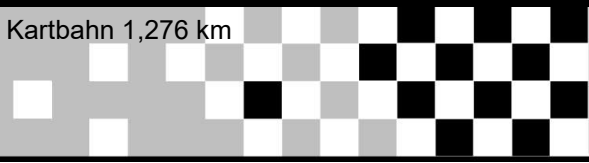

SuperMoto IDM Oschersleben

Junioren / Rookies

Oschersleben Kartbahn 1,276 km

Veranstaltungswertung

Pos. #	Name	Klasse	Gesamtpunktzahl	R1.	R2.
J					
1 5	Jan Ulman	J	50	25	25
2 16	Leon Heimann	J	44	22	22
3 33	Max Orbanz	J	38	18	20
4 258	Leonard Blauschek	J	38	20	18
R					
1 51	Lasse Welsch	R	50	25	25
2 54	Lars Weißensee	R	44	22	22
3 22	Lean Muherina	R	40	20	20
4 144	Constantin Blauschek	R	33	15	18
5 93	Luis Janser	R	30	14	16
6 12	Levin Heimann	R	28	13	15
7 20	Leo Ruh	R	18	18	--
8 28	Til Albrecht	R	16	16	0