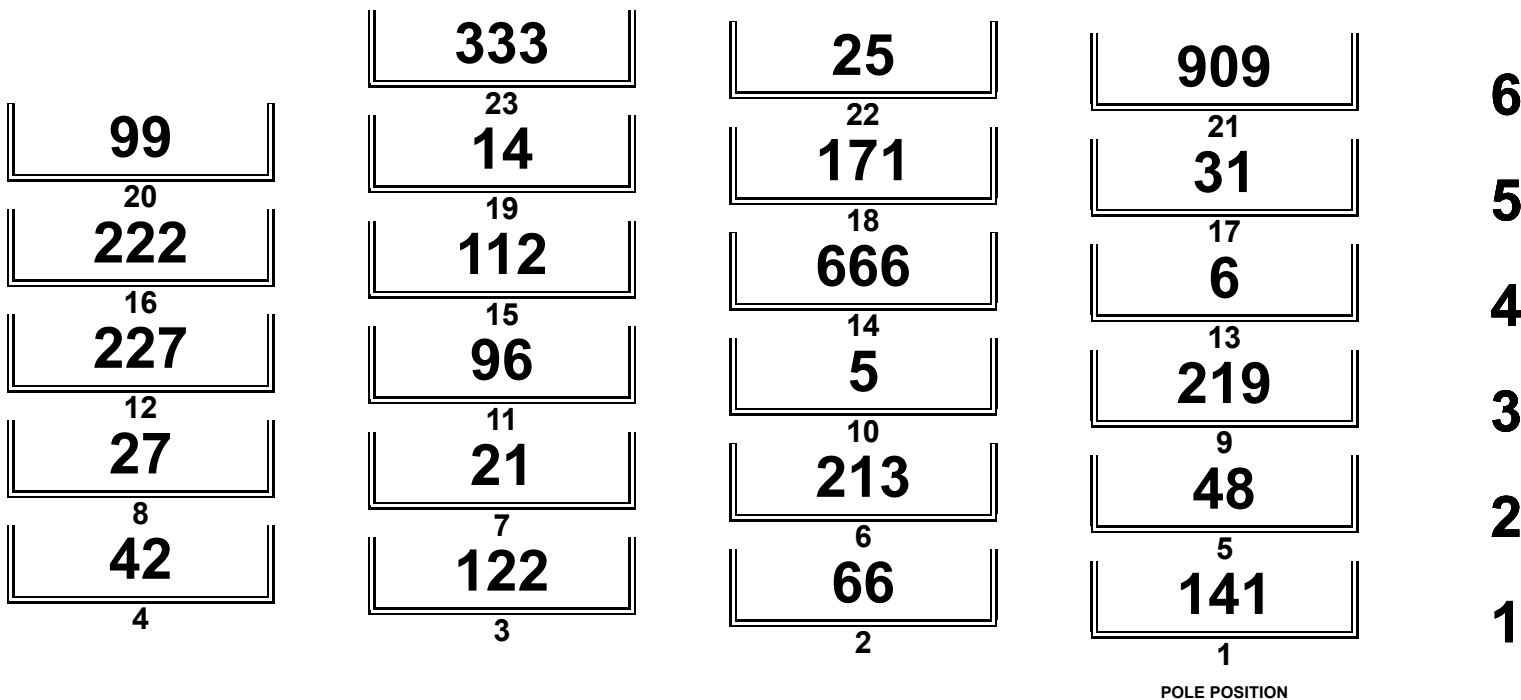

Int. ADAC SuperMoto Schleiz

S2

Schleizer Dreieck 1,237 km

1.Lauf RACE

31.08.2022 11:00

Rennen (15:00 und 2 Runden)

DMSB-Reg.Nr.(NMN):SM-12678/22 | FIM Europe(EMN): 23/532 | FIM(IMN): 298/09

Orbits