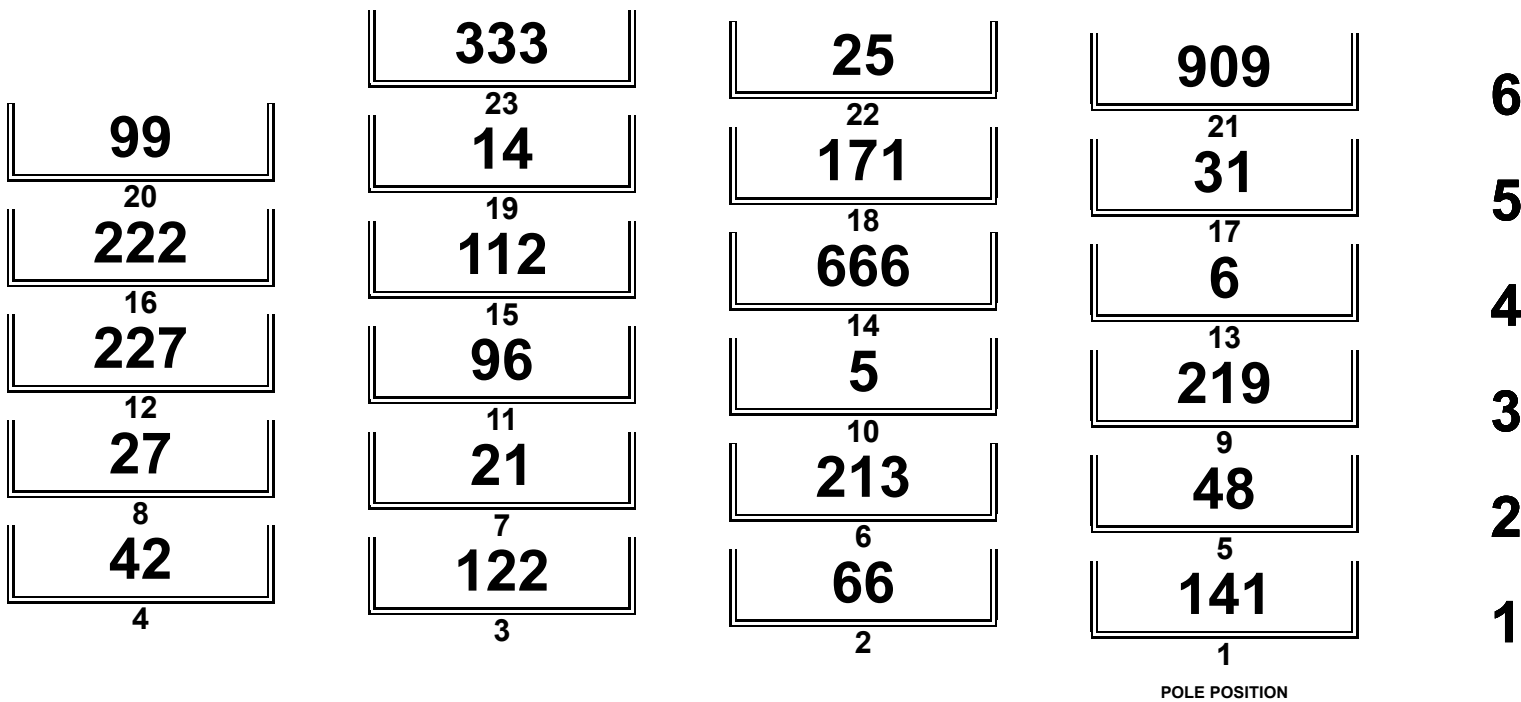

Int. ADAC SuperMoto Schleiz

S2

Schleizer Dreieck 1,237 km

1.Lauf RACE

04.09.2022 11:00

Rennen (15:00 und 2 Runden)

DMSB-Reg.Nr.(NMN):SM-12678/22 | FIM Europe(EMN): 23/532 | FIM(IMN): 298/09

Orbits