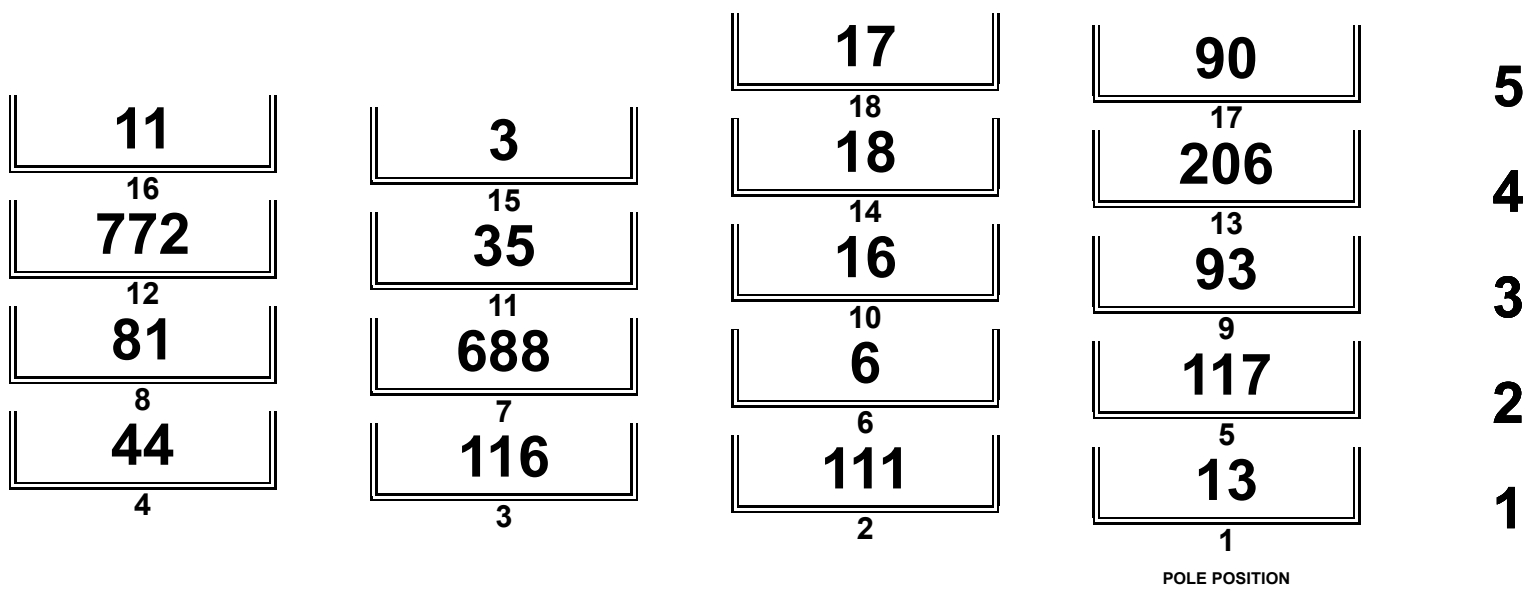

## Int. ADAC SuperMoto Schleiz

S1

Schleizer Dreieck 1,237 km

1.Lauf RACE

04.09.2022 12:55

Rennen (15:00 und 2 Runden)

DMSB-Reg.Nr.(NMN):SM-12678/22 | FIM Europe(EMN): 23/532 | FIM(IMN): 298/09 Orbits

Rennleiter: M.Friedrich / DEU