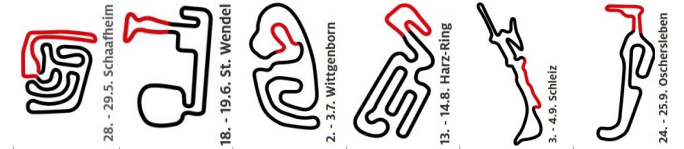

# Youngster - Punktestand

**ADAC**

## INT. DEUTSCHE SUPERMOTO MEISTERSCHAFT

Pos	#	Nat.	Name Wohnort	Bewerber	FMN	Fahrzeug Typ	Reifen	Ges.	Diff	Abst.	R1R2	R1R2	R1R2	R1R2	R1R2	R1R2
1	33		Max Orbanz Hermsdorf		DMSB	Honda CRF250		100	0	0	25 25	25 25				
2	261		Tov Van Bragt Mierlo		KNMV	Honda CRF250		88	12	12	22 22	22 22				
3	286		Linz Luis Dreieich		DMSB	KTM SXF250		40	60	48	x x	20 20				