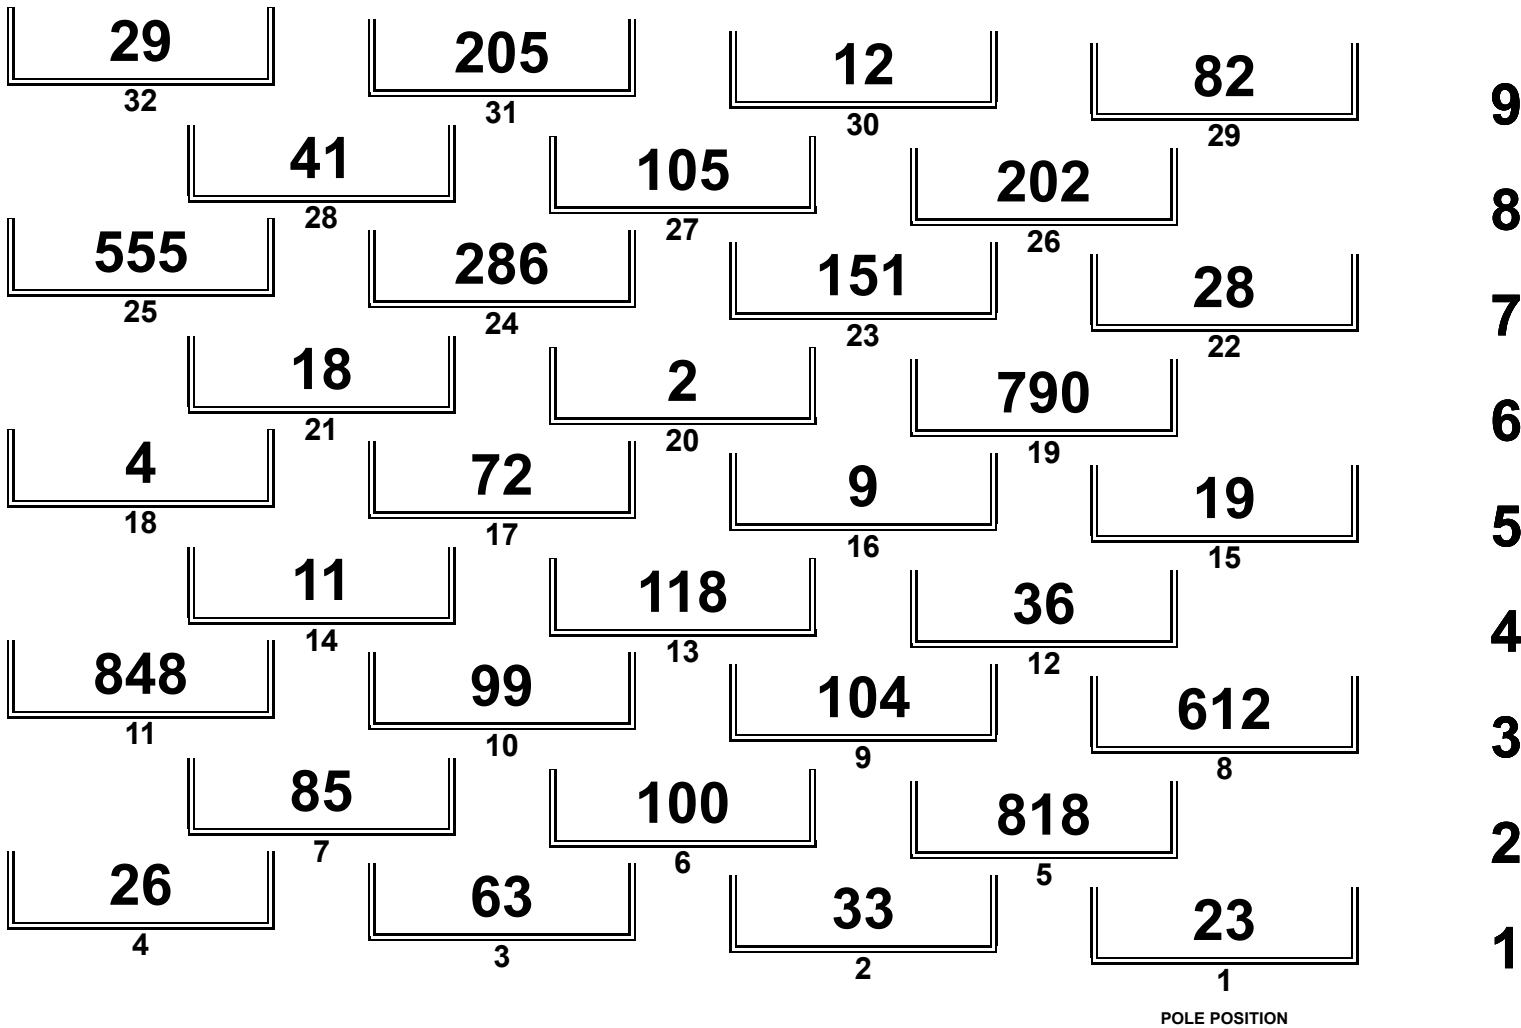

Int. ADAC SuperMoto Oschersleben

S3 - Youngster

Oschersleben Kartbahn 1,260 km

1.Lauf RACE

25.09.2022 11:05

Rennen (12:00 und 2 Runden)

DMSB-Reg.Nr.(NMN):SM-12583/22 | FIM Europe(EMN): 30/843 | FIM(IMN): 298/10