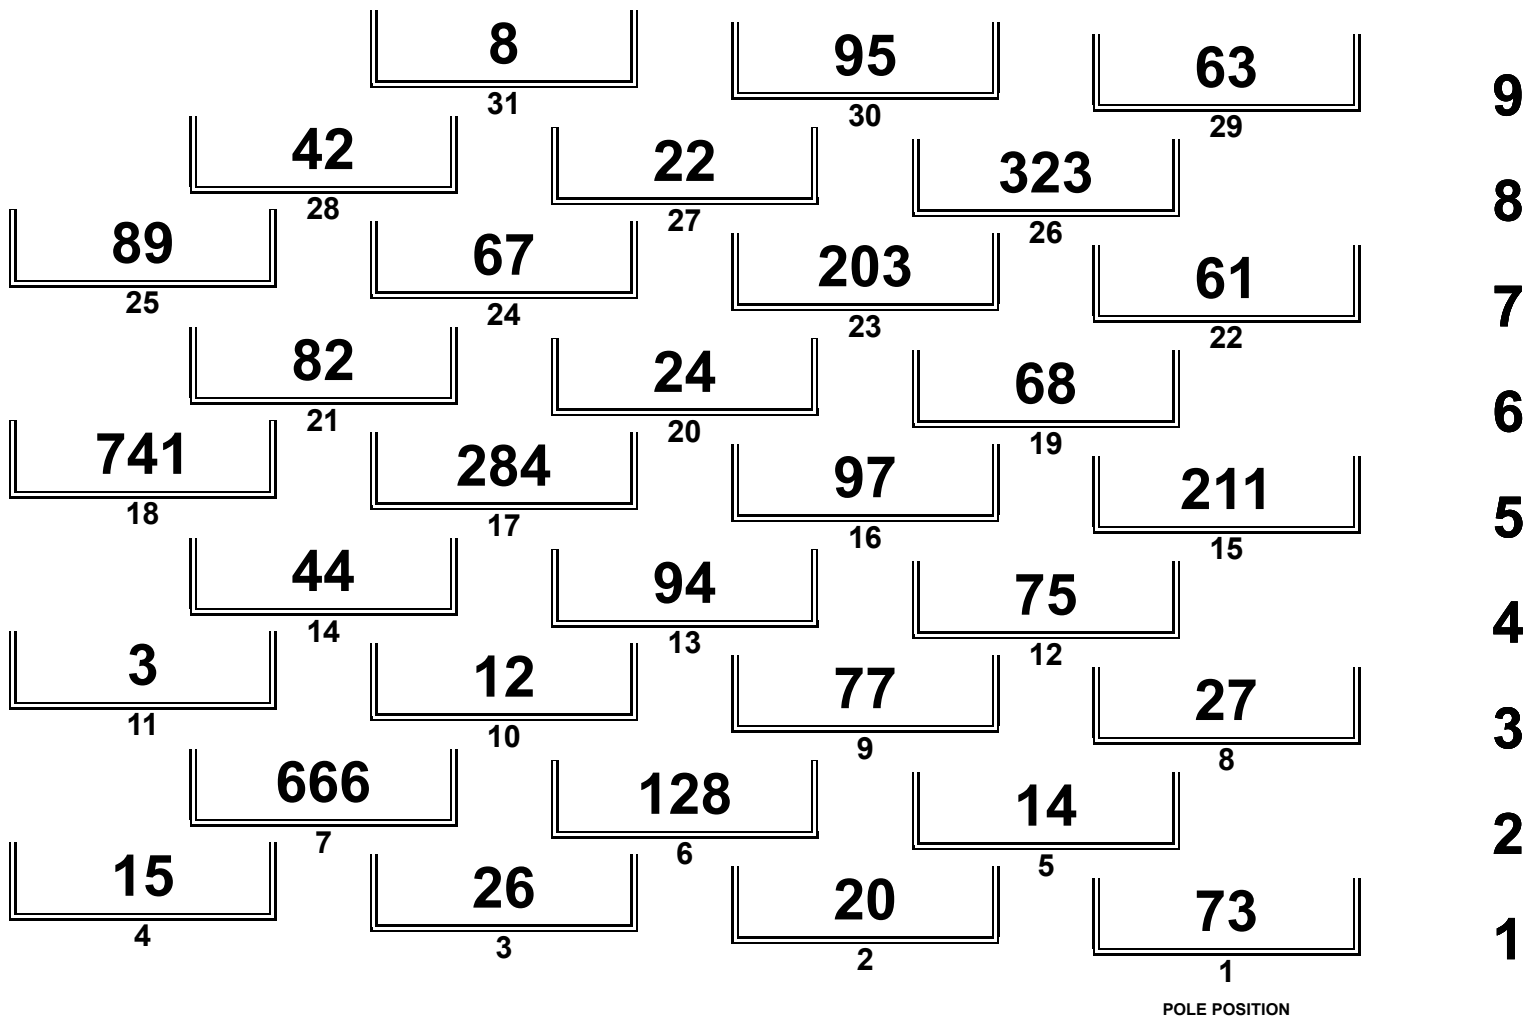

Int. ADAC SuperMoto Oschersleben

UE40

Oschersleben Kartbahn 1,260 km

1.Lauf RACE

24.09.2022 16:55

Rennen (12:00 und 2 Runden)

DMSB-Reg.Nr.(NMN):SM-12583/22 | FIM Europe(EMN): 30/843 | FIM(IMN): 298/10

Orbits