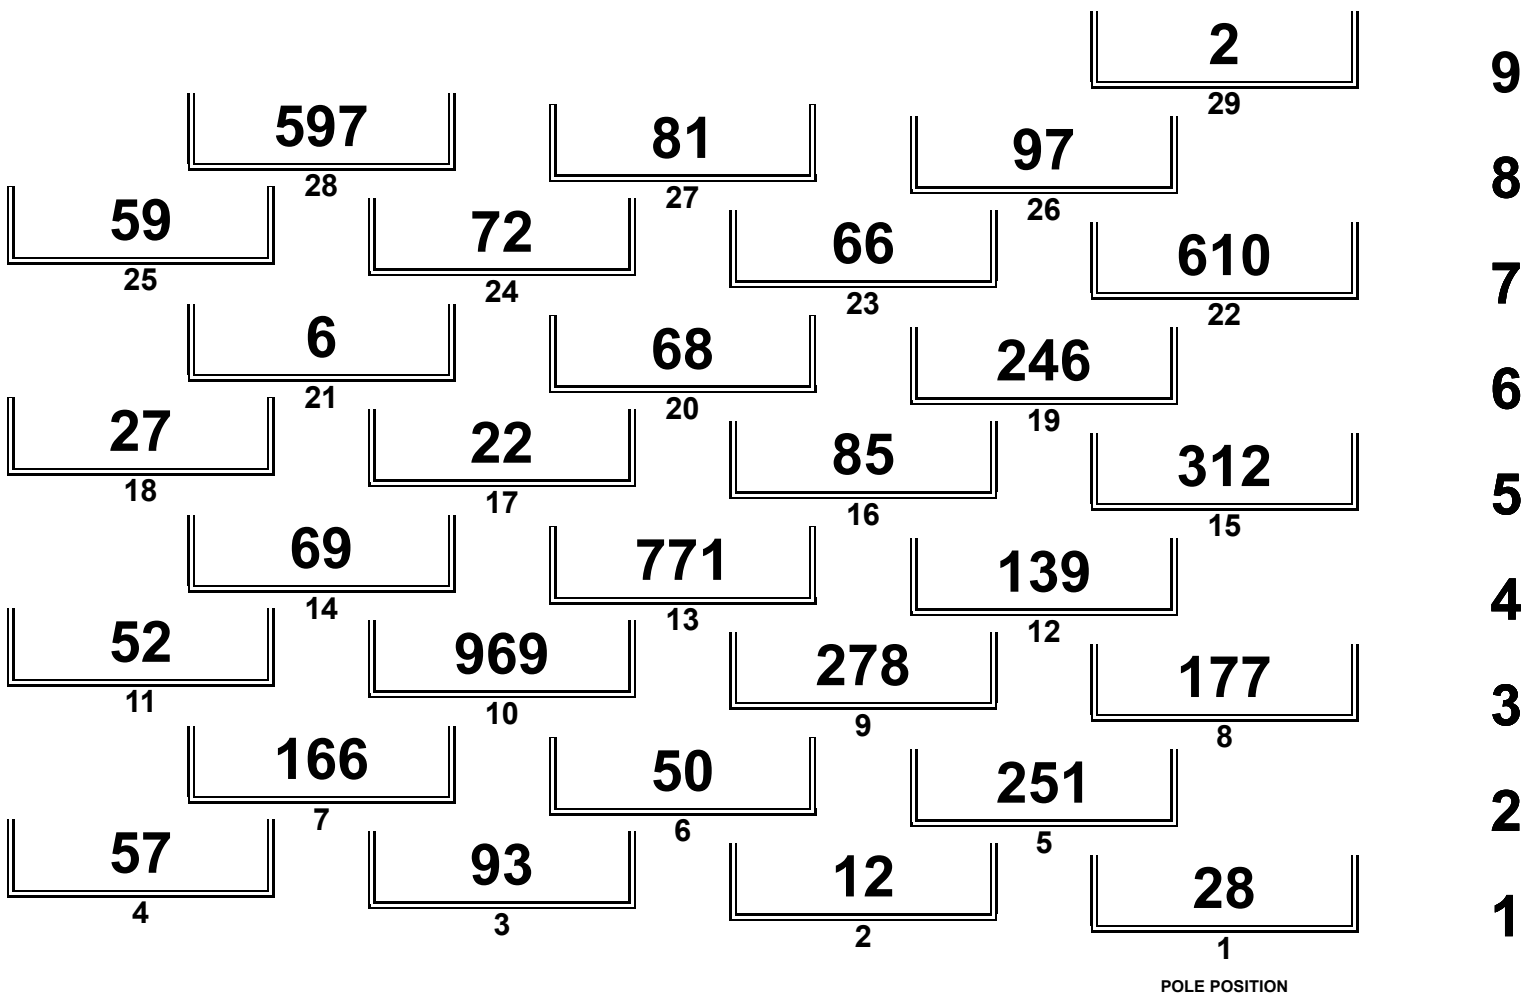

Int. ADAC SuperMoto Oschersleben

S4 kleines Finale

Oschersleben Kartbahn 1,260 km

kleines Finale RACE

25.09.2022 10:45

Rennen (7:00 und 2 Runden)

DMSB-Reg.Nr.(NMN):SM-12583/22 | FIM Europe(EMN): 30/843 | FIM(IMN): 298/10 Orbits