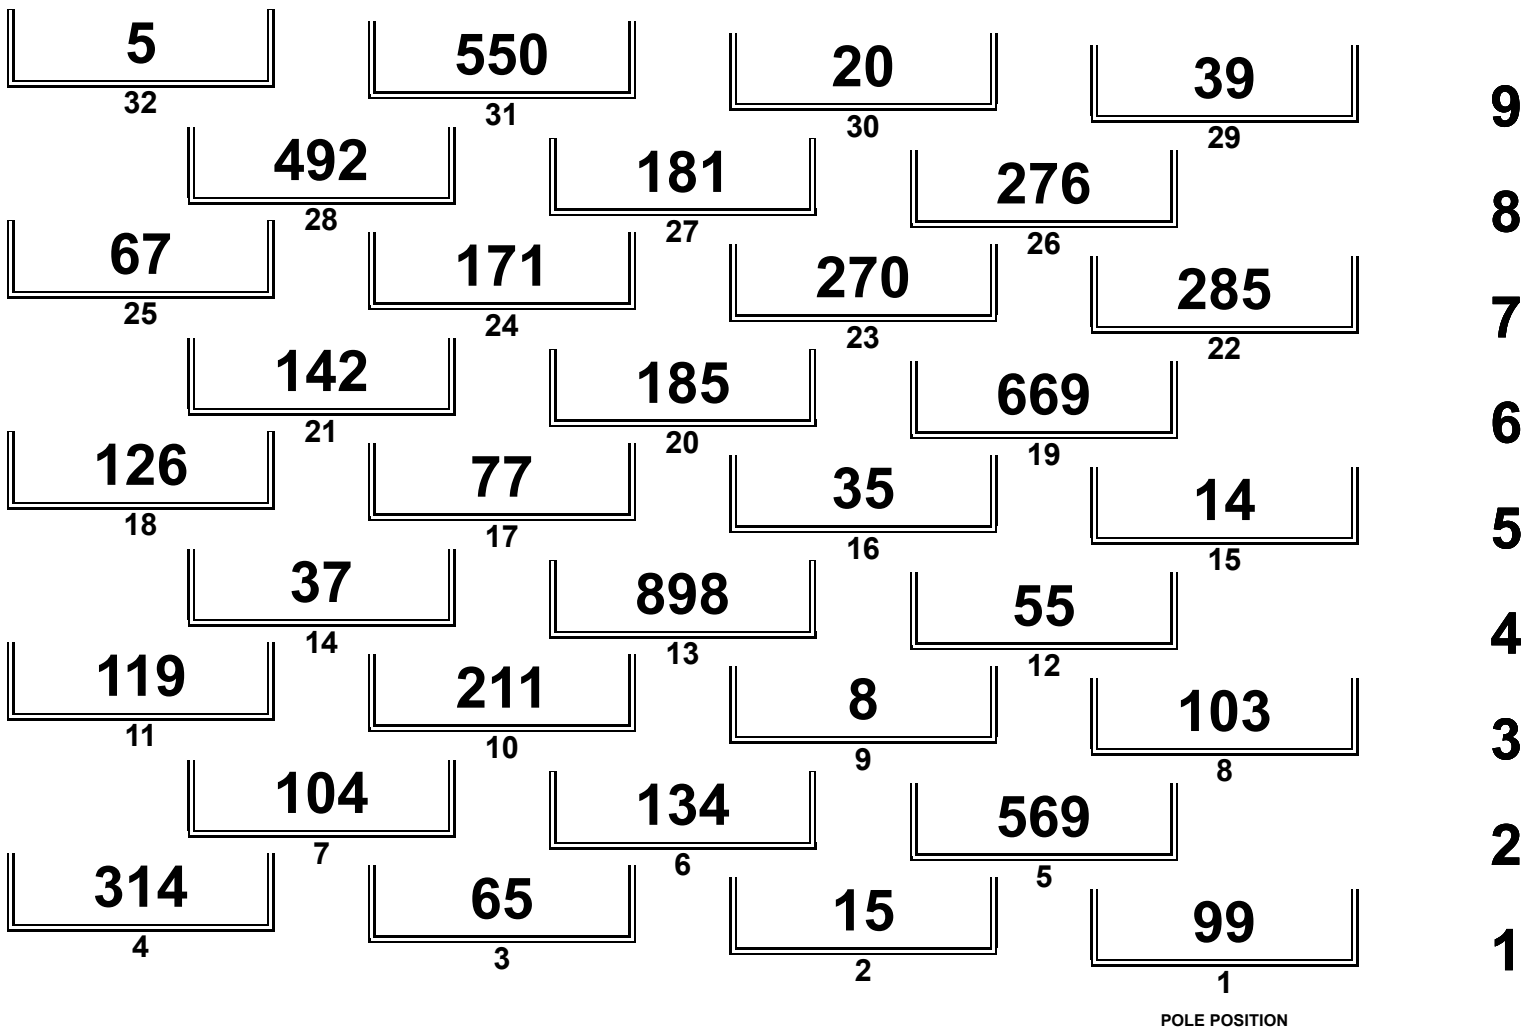

Int. ADAC SuperMoto Oschersleben

S4 Finale

Oschersleben Kartbahn 1,260 km

Finale RACE

25.09.2022 13:55

Rennen (12:00 und 2 Runden)

DMSB-Reg.Nr.(NMN):SM-12583/22 | FIM Europe(EMN): 30/843 | FIM(IMN): 298/10

Orbits