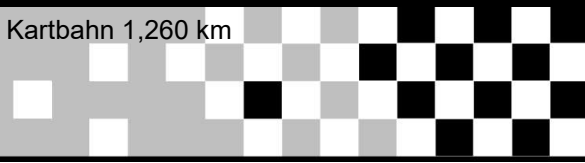

Int. ADAC SuperMoto Oschersleben

S3 - Youngster

Oschersleben Kartbahn 1,260 km

S3 Veranstaltungswertung

Pos.	St.Nr.	Name	Klasse	Bewerber	Gesamtpunktzahl	R1.	R2.
1	33	Max Orbanz	S3 G	MSV Riesa e.V. im ADAC	50	25	25
2	26	Raphael Michels	S3	ADAC Hessen-Thüringen e.V.	42	22	20
3	63	Malte Thomas	S3	G&S Racing	40	18	22
4	85	Thomas Vogel	S3	Supermoto-Hessen e.V.	33	15	18
5	104	Pirmin NagelHofer	S3		33	20	13
6	818	Jörn Schmelzer	S3		32	16	16
7	848	Ilya Savinski	S3		28	13	15
8	100	Youri Jansen	S3		28	14	14
9	99	Tim Langefeld	S3		23	11	12
10	4	Pierrat Gaetan	S3 G		18	9	9
11	19	Lucas Löffler	S3 G		17	6	11
12	36	Michael Jacob	S3		17	10	7
13	9	Lucas Hauser	S3	ADAC Hessen-Thüringen e.V.	14	12	2
14	11	Matthias Volkert	S3	Motorrad Bauerschmidt MB 33	13	5	8
15	118	Thomas Sasse	S3	PePa-Bikes Racing	11	7	4
16	612	Tobias Jacobs	S3		10	0	10
17	18	Simon Spark	S3 G		10	4	6
18	72	Tobias Laupus	S3		8	8	0
19	790	Fabian Tönjann	S3		5	0	5
20	105	Florian Chladek	S3	G&S Racing	4	3	1
21	82	Stjepan Agatic	S3		3	0	3
22	2	Falk Bruderreck	S3	Supermoto-Hessen e.V.	2	2	0
23	41	Marcel Rauch-Lochner	S3	Motorrad Bauerschmidt MB 33	1	1	0
24	151	Jonathan Oswald	S3	Motorsportclub Kirchheim unter Teck im ADAC	0	0	0
25	555	Jes fini Lykkegaard	S3		0	0	0
26	29	Hendrik Debie	S3		0	0	--
27	202	Frank Lehmann	S3	Team Michelin Reifenwerke	0	0	0
28	205	Sebastian Breintner	S3	PePa-Bikes Racing	0	0	0
29	12	Jan Haas	S3		0	0	0
NS	23	Kenny Leibold	S3	Motorsportclub Kirchheim unter Teck im ADAC	0	0	--
NS	28	Andrew Debie	S3		0	0	--