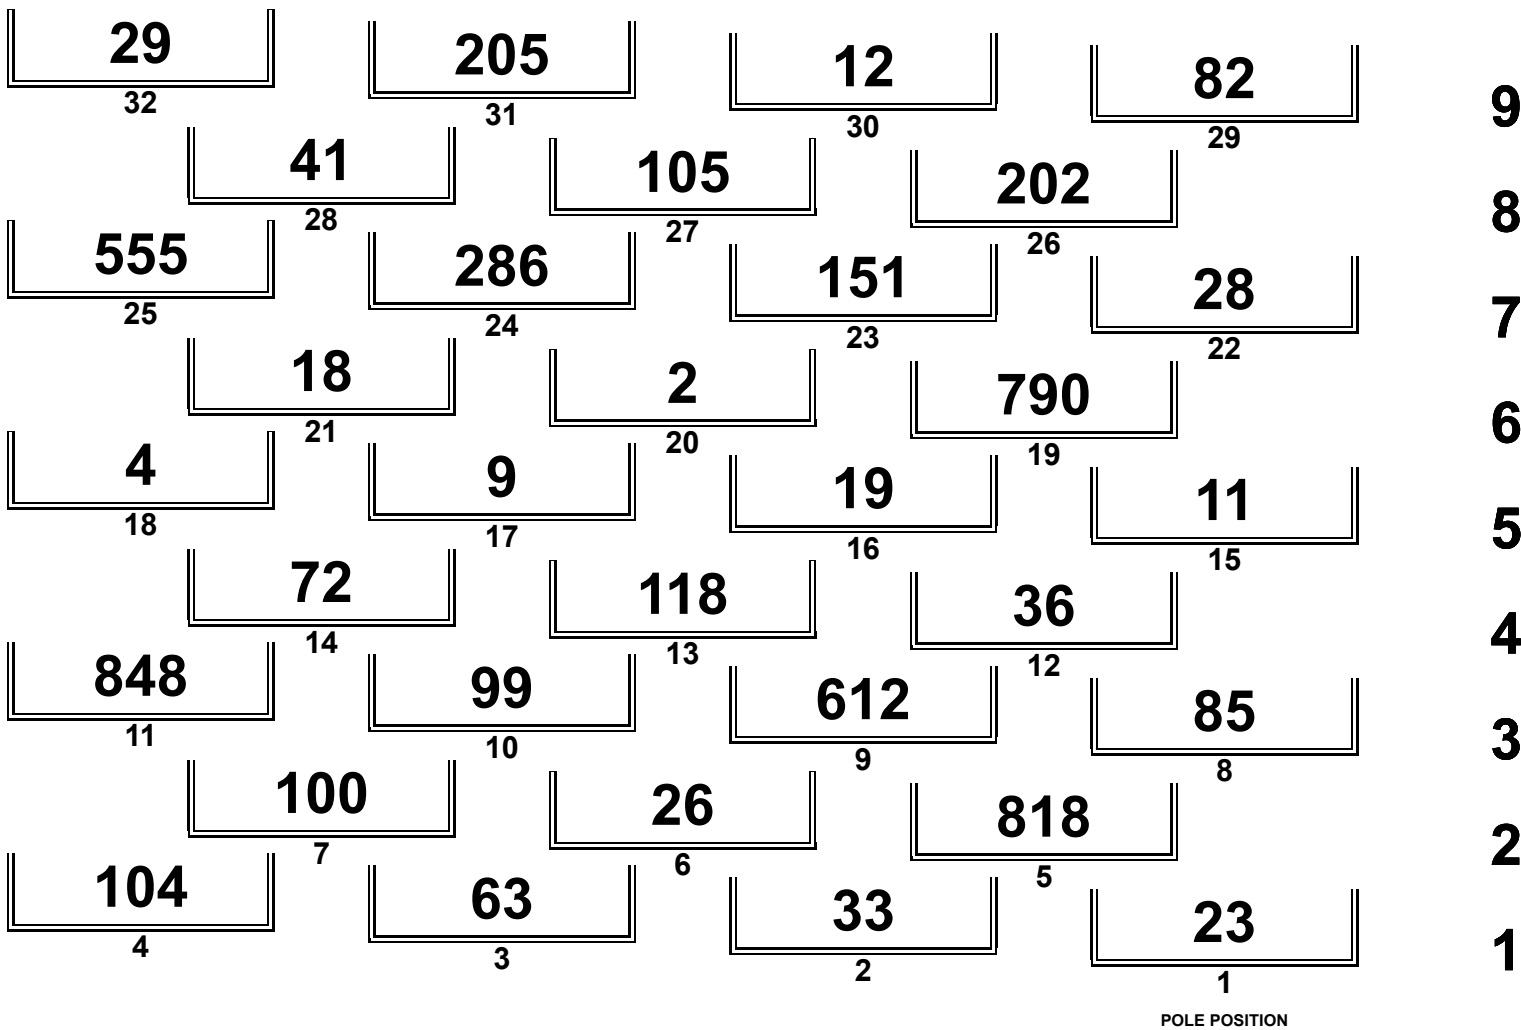

Int. ADAC SuperMoto Oschersleben

S3 - Youngster

Oschersleben Kartbahn 1,260 km

1.Lauf RACE

25.09.2022 11:05

Rennen (12:00 und 2 Runden)

DMSB-Reg.Nr.(NMN):SM-12583/22 | FIM Europe(EMN): 30/843 | FIM(IMN): 298/10