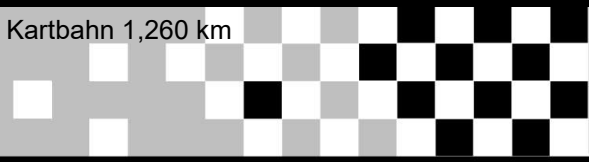

Int. ADAC SuperMoto Oschersleben

S2

Oschersleben Kartbahn 1,260 km

Veranstaltungswertung

Pos.	St.Nr.	Name	Klasse	Bewerber	Gesamtpunktzahl	R1.	R2.
1	9	Jan Ulman	S2 G		42	20	22
2	141	Eddy Frech	S2		40	25	15
3	122	Justin Brüser	S2		36	18	18
4	66	Evžen Fila	S2 G		36	22	14
5	42	Kevin Wüst	S2		35	15	20
6	213	Max Bartschat	S2		32	16	16
7	153	Elias Löffler	S2 G		26	1	25
8	96	Dominik Mai	S2	Supermoto-Hessen e.V.	26	13	13
9	5	Kevin Zambrano	S2		24	14	10
10	31	Andrej Willms	S2	KL Racing	22	10	12
11	21	Oliver Helmes	S2	PePa-Bikes Racing	22	11	11
12	666	Marius Bartusch	S2	KL Racing	18	9	9
13	99	Tim Bendig	S2	BERGOS RAVENOL Racing	18	12	6
14	227	Tim Ollesch	S2	ADAC Niedersachsen/ Sachsen-Anhalt e.V.	13	6	7
15	909	Tobias Wind	S2	KMP Honda Racing Team	13	8	5
16	171	Jochen Kohn	S2		11	3	8
17	219	Alex Breuker	S2	stielergruppe.mx Johannes-Bike Suzuki	9	5	4
18	6	Tim Lukas Schroeder	S2	KMP Honda Racing Team	9	7	2
19	14	Patrick Menzel	S2	MSV Riesa e.V. im ADAC	7	4	3
20	25	Giovanni Battani	S2	Twenty Suspension	3	2	1