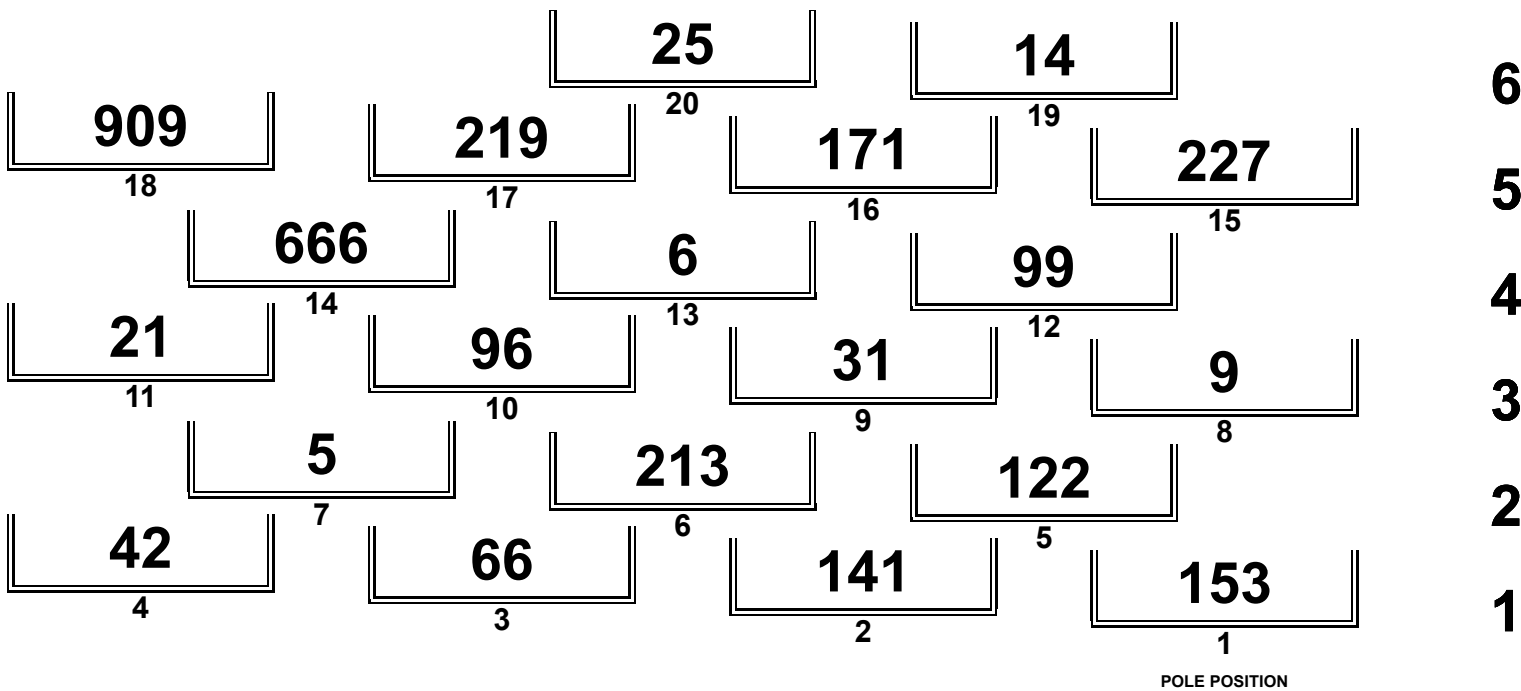

Int. ADAC SuperMoto Oschersleben

S2

Oschersleben Kartbahn 1,260 km

1.Lauf RACE

25.09.2022 11:30

Rennen (15:00 und 2 Runden)

DMSB-Reg.Nr.(NMN):SM-12583/22 | FIM Europe(EMN): 30/843 | FIM(IMN): 298/10

Orbits