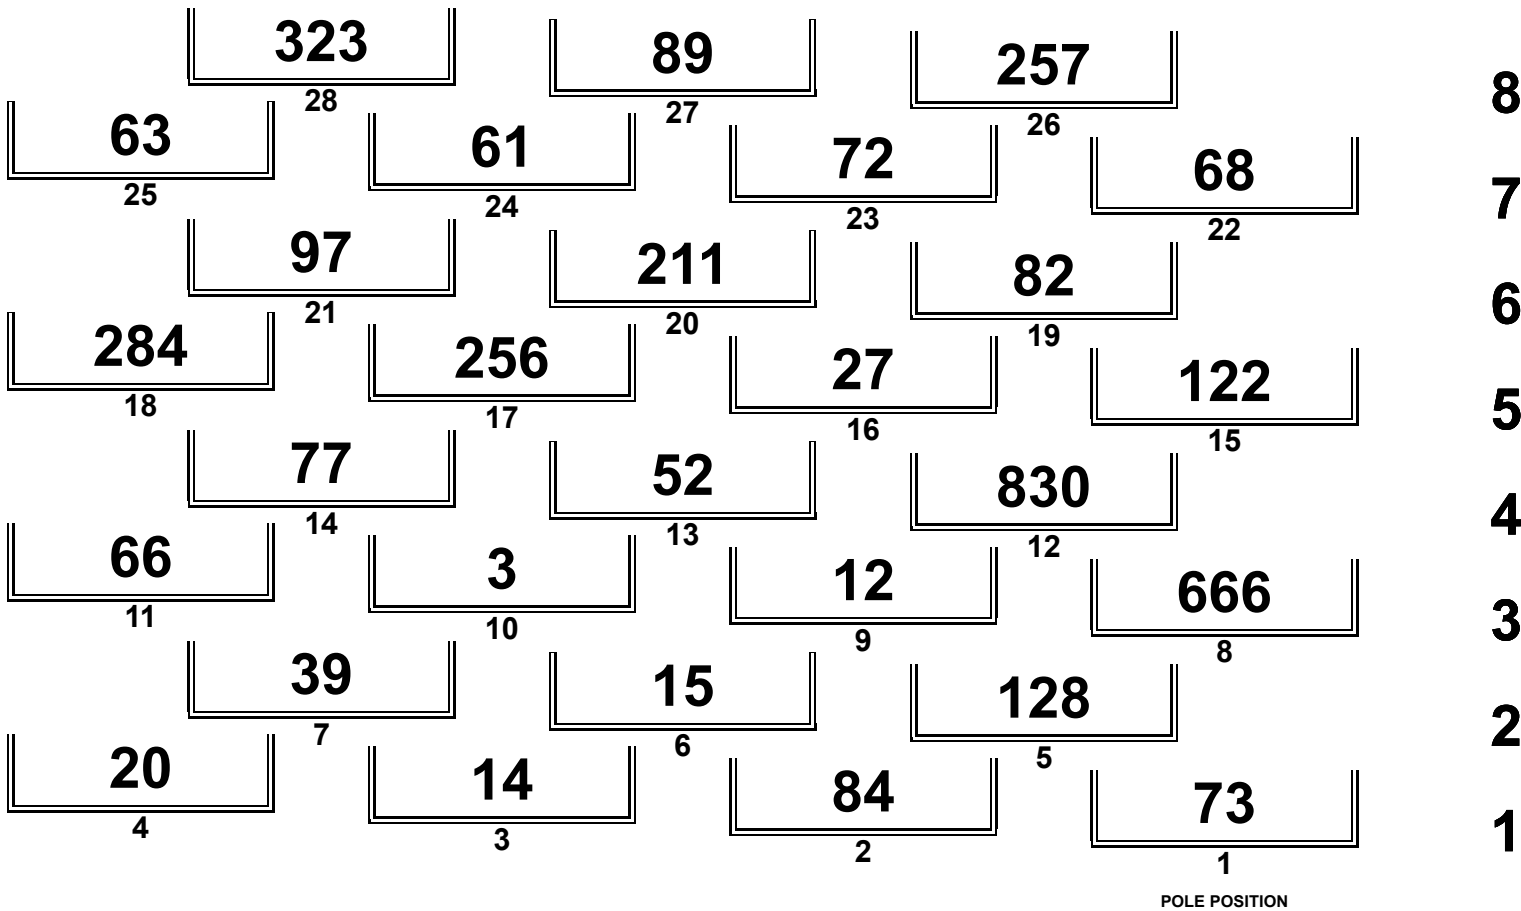

SuperMoto IDM Oschersleben

UE40

OSL Kartbahn (mit Offroad) 1,260 km

1.Lauf RACE

29.08.2021 10:35

Rennen (12:00 und 2 Runden)

DMSB-Reg.Nr. SM-12042/21

Orbits