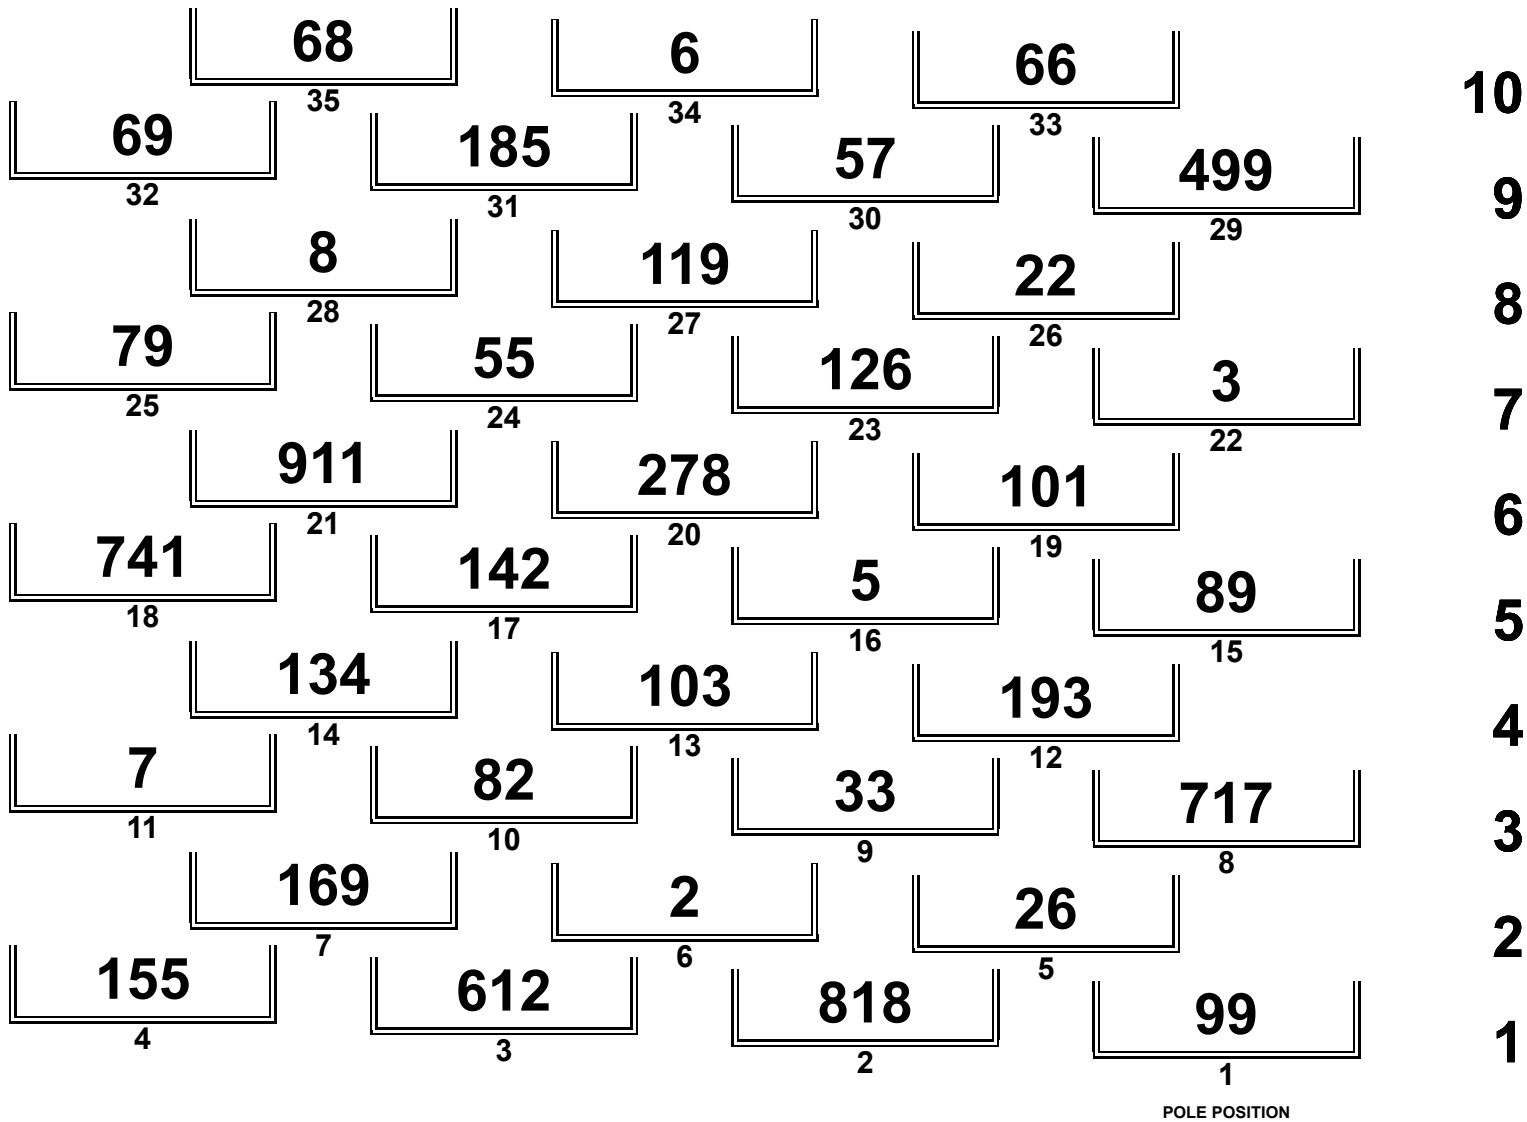

SuperMoto IDM Oschersleben

S4 Nord OSL Kartbahn (mit Offroad) 1,260 km

1.Lauf RACE 28.08.2021 17:25

Rennen (12:00 und 2 Runden)

DMSB-Reg.Nr. SM-12042/21

Rennleiter (E.Stenschke / DEU)

ZK & Auswertung (D.Spahr / DEU)