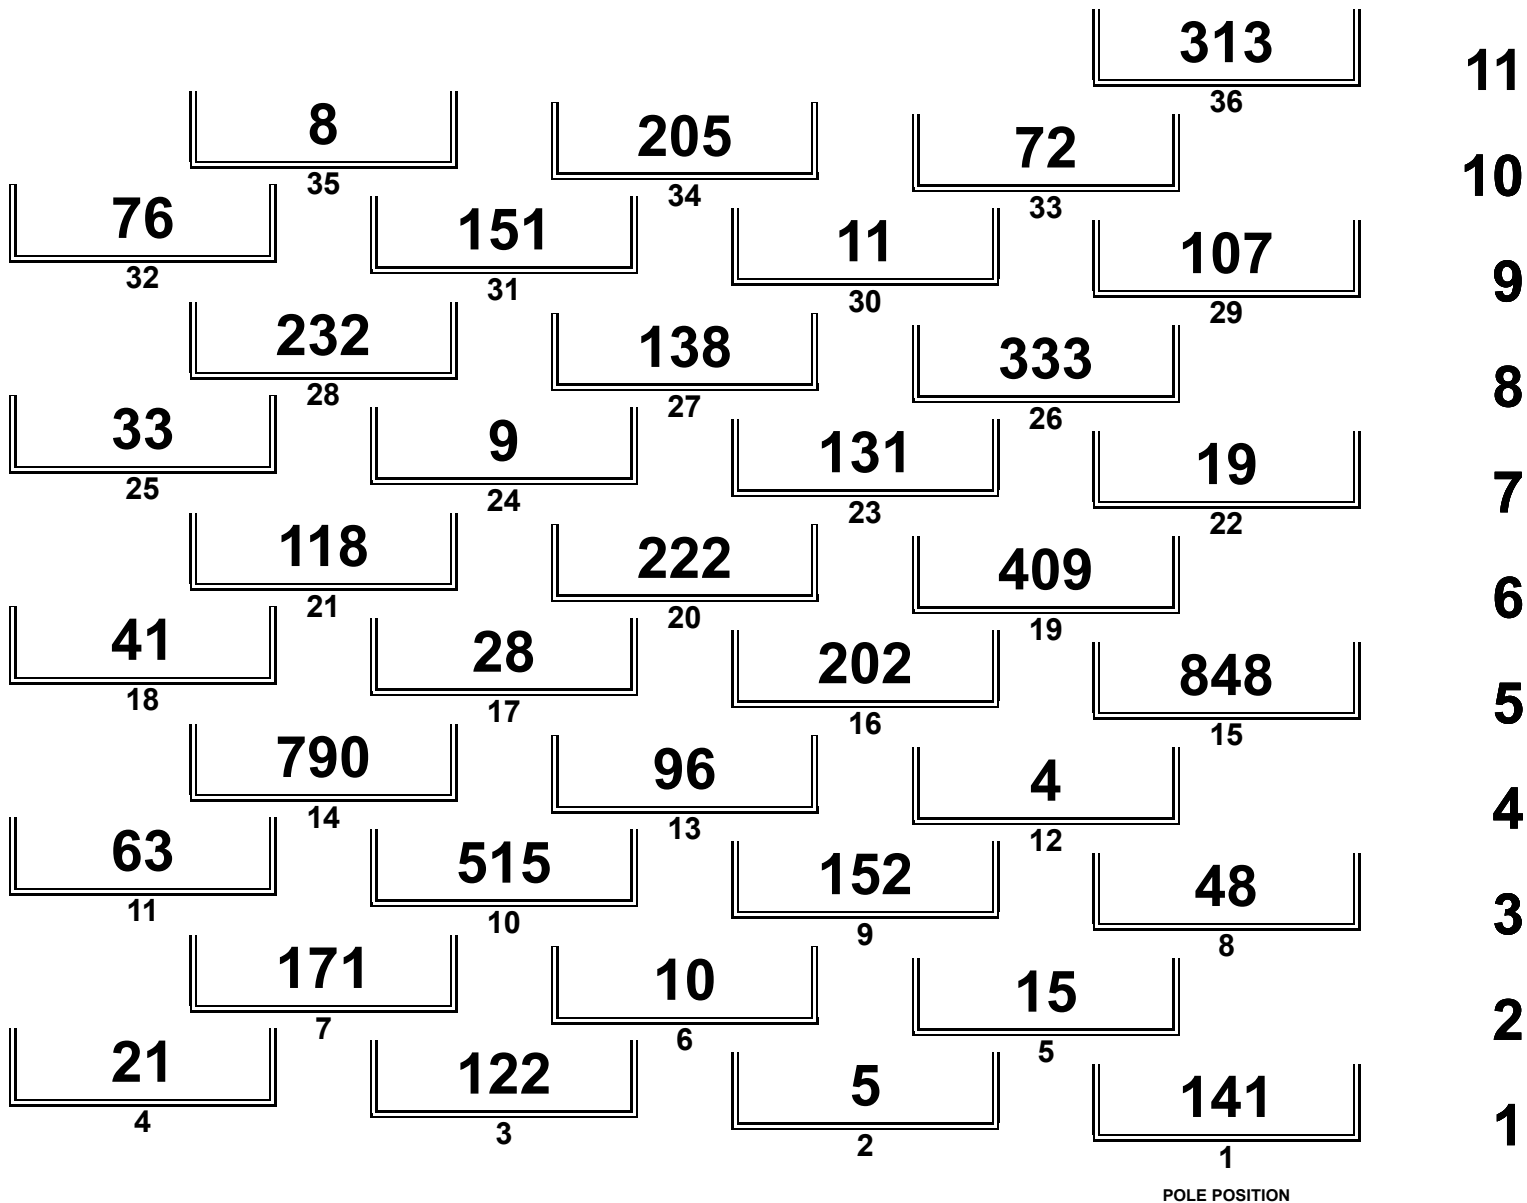

SuperMoto IDM Oschersleben

S3 / Youngster

OSL Kartbahn (mit Offroad) 1,260 km

1.Lauf RACE

28.08.2021 18:50

Rennen (12:00 und 2 Runden)

DMSB-Reg.Nr. SM-12042/21

Orbits