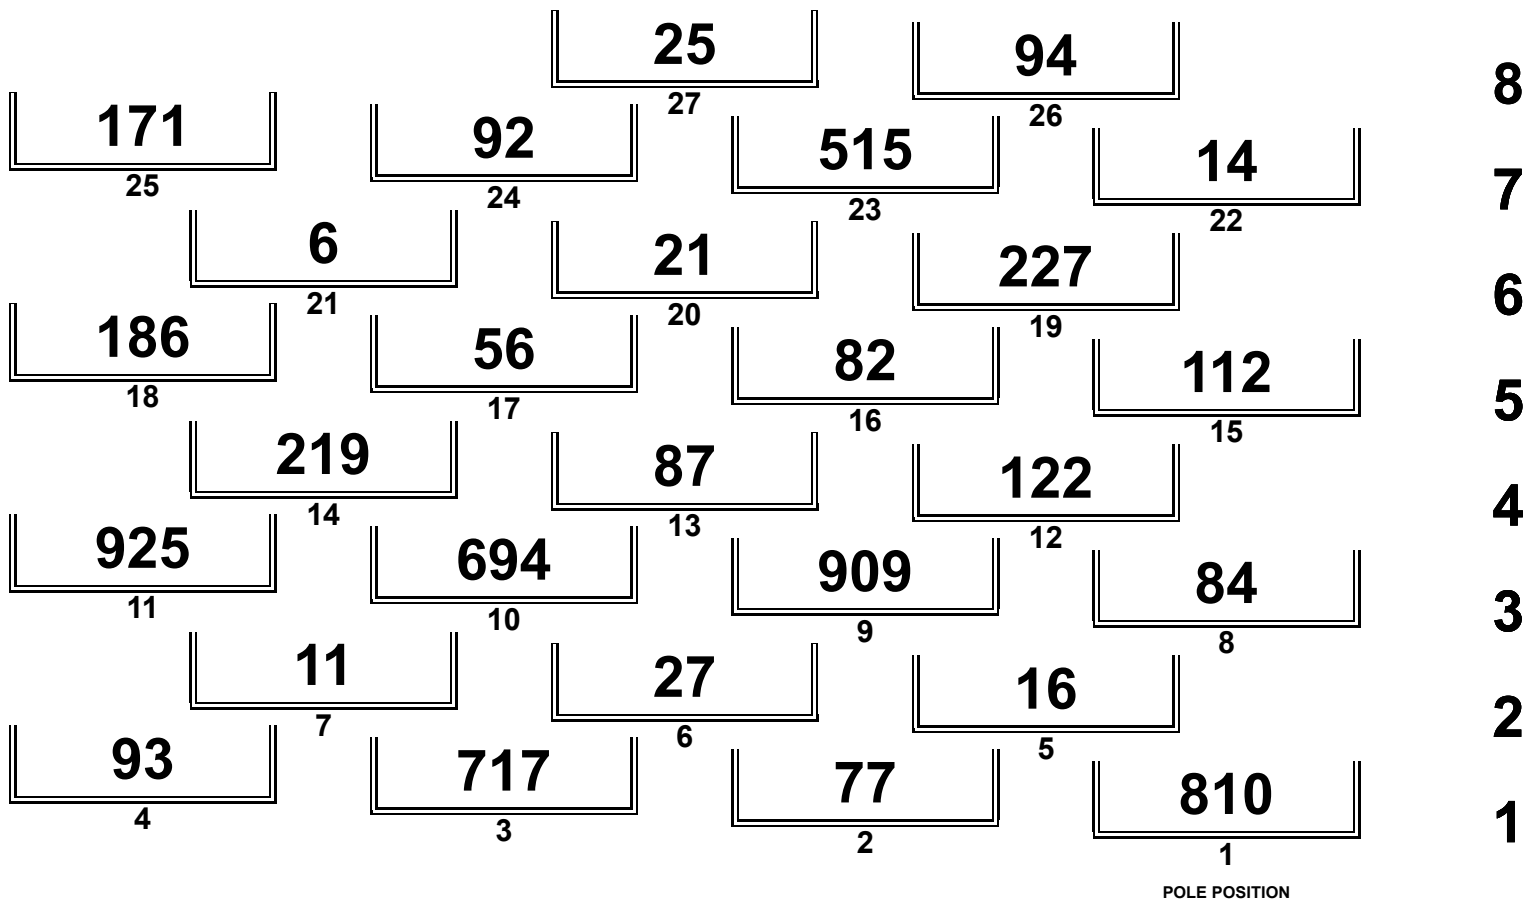

SuperMoto IDM Oschersleben

S2

OSL Kartbahn (mit Offroad) 1,260 km

1.Lauf RACE

29.08.2021 11:05

Rennen (15:00 und 2 Runden)

DMSB-Reg.Nr. SM-12042/21

Orbits