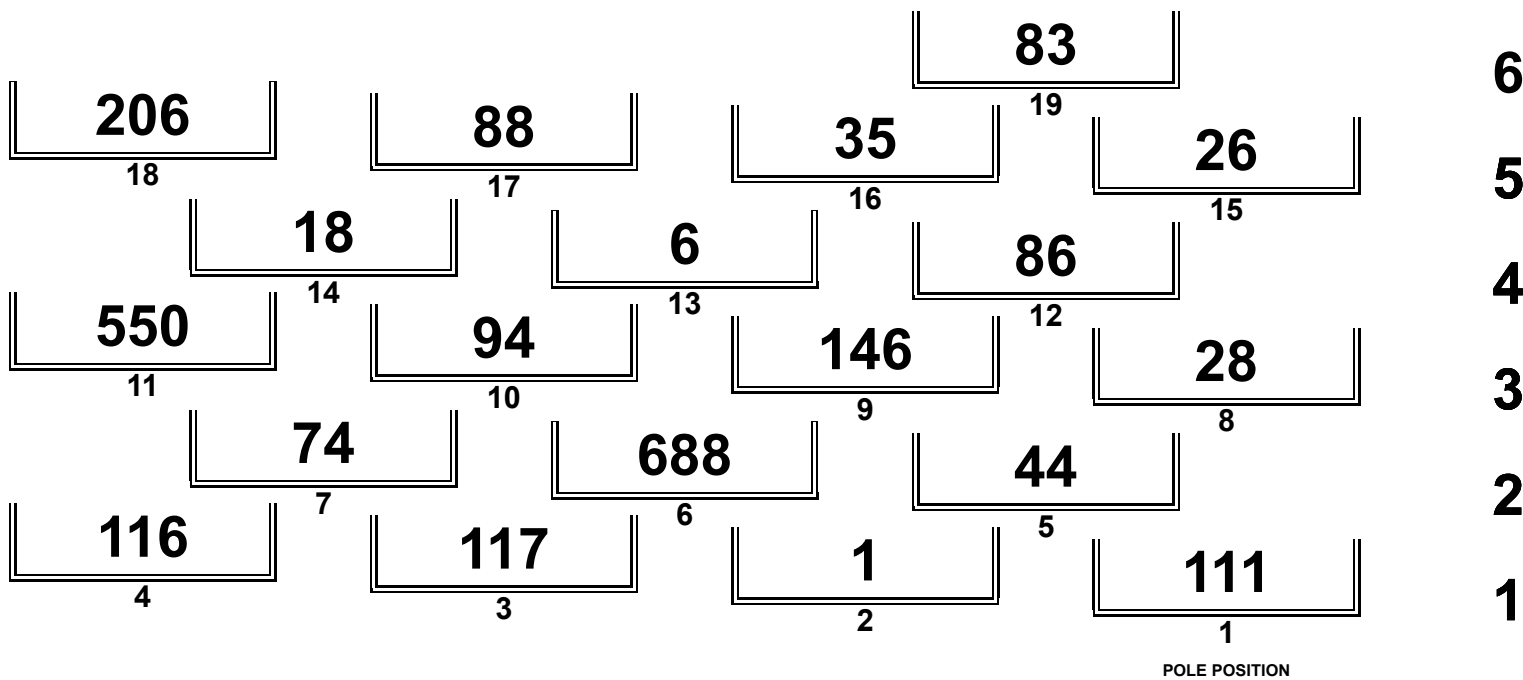

SuperMoto IDM Oschersleben

S1

OSL Kartbahn (mit Offroad) 1,260 km

1.Lauf RACE

29.08.2021 13:40

Rennen (15:00 und 2 Runden)

DMSB-Reg.Nr. SM-12042/21

Orbits