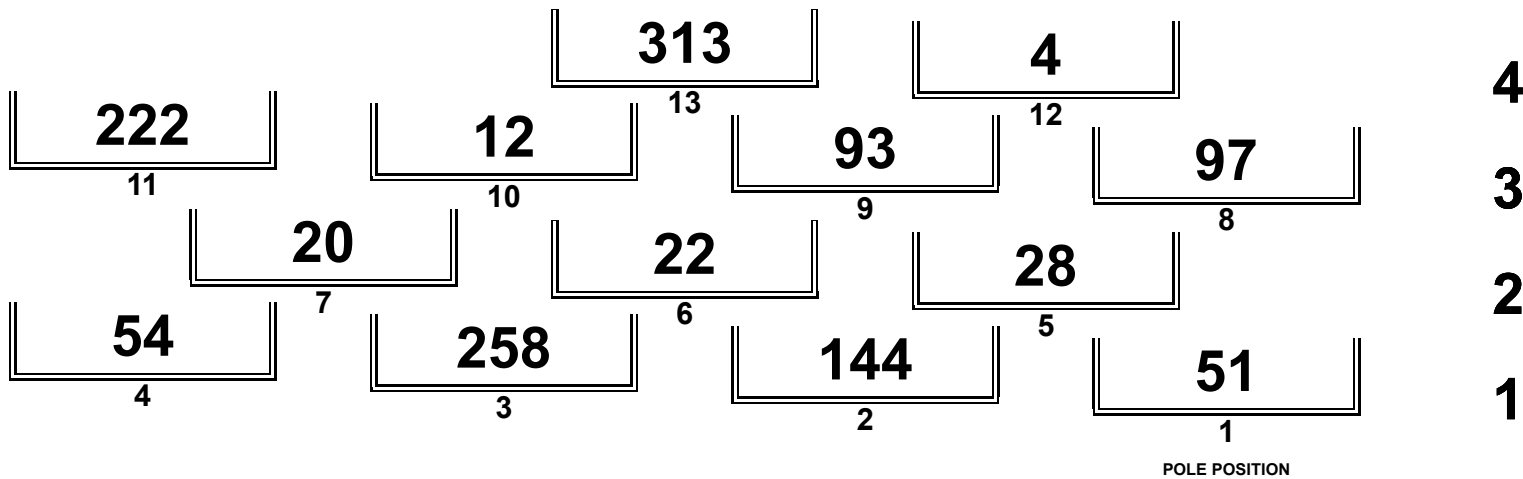

SuperMoto IDM Oschersleben

Junioren-Rookies

OSL Kartbahn (mit Offroad) 1,260 km

1.Lauf RACE

28.08.2021 18:25

Rennen (10:00 und 2 Runden)

DMSB-Reg.Nr. SM-12042/21

Orbits