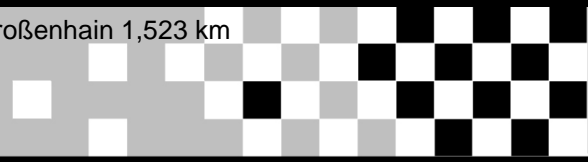

SuperMoto IDM Großenhain

S4

Großenhain 1,523 km

Zeittraining 1+2

Pos.	St.Nr.	Name	Bewerber	Klasse	Gesamtbestzeit	Diff.
1	2	Falk Bruderreck		S4	1:18.600	
2	99	Tim Langfeld		S4	1:18.631	0.031
3	85	Thomas Vogel	SuperMoto Hessen e.V	S4	1:18.755	0.155
4	818	Jörn Schmelzer		S4	1:18.849	0.249
5	155	Jes Fini Lykkegaard		S4	1:19.168	0.568
6	133	Steven Winter		S4	1:19.639	1.039
7	7	Uwe Homburg	RAVENOL BERGOS Rac	S4	1:19.915	1.315
8	26	Raphael Michels		S4	1:20.251	1.651
9	5	Guido Wagner	RAVENOL BERGOS Rac	S4	1:20.339	1.739
10	717	Yannik Plogmann		S4	1:20.344	1.744
11	169	Maik Rolsing		S4	1:20.545	1.945
12	82	Stjepan Agatic		S4	1:20.769	2.169
13	94	Stefan Goldbach		S4	1:21.228	2.628
14	142	Luka Calasan		S4	1:21.351	2.751
15	28	Andrew Debie		S4	1:21.390	2.790
16	193	Dominik Fischer		S4	1:21.559	2.959
17	55	René Langefeld		S4	1:21.932	3.332
18	134	Maximilian Schüßler		S4	1:22.056	3.456
19	612	Tobias Jacobs		S4	1:22.095	3.495
20	314	Stefan Meisenbacher		S4	1:22.158	3.558
21	33	Nils Orbanz		S4	1:22.338	3.738
22	57	Thorsten Leichs		S4	1:22.630	4.030
23	29	Hendrik Debie		S4	1:23.043	4.443
24	126	Patrick Eckhoff		S4	1:23.132	4.532
25	278	Valerian Ebenhart		S4	1:23.293	4.693
26	185	Patrick Winter	185 Racing Team e.V.	S4	1:23.337	4.737
27	79	Toni Dabow		S4	1:23.448	4.848
28	108	Dylan Imeziane		S4	1:23.635	5.035
29	89	Michael Untheim		S4	1:23.665	5.065
30	13	Marie-Louise Staab	SuperMoto Hessen e.V	S4	1:24.075	5.475
31	77	Moritz Mandl		S4	1:24.116	5.516
32	66	Kevin Fuchs		S4	1:25.469	6.869
33	101	Fabian Traum	PePa-Bikes Racing	S4	1:25.595	6.995
34	3	Dennis Schliekmann		S4	1:26.675	8.075
35	84	Christopher Brady	PePa-Bikes Racing	S4	1:28.736	10.136
36	693	Sarah Hermanns	PePa-Bikes Racing	S4	1:30.271	11.671